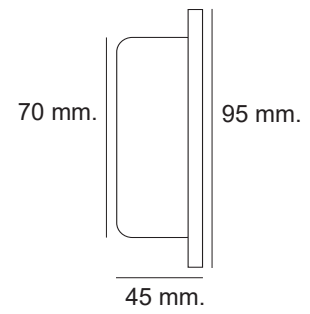

Acabado	Código	Precio
Pulido	A3040900	
Cromado	A3042200	

Acabado	Código	Precio
Pulido	A3040600	
Cromado	A3041900	

Reloj

Acabado	Código	Precio
Pulido	A3040100	
Cromado	A3041600	

Acabado	Código	Precio
Pulido	A3041000	
Cromado	A3042300	

Acabado	Código	Precio
Pulido	A3040700	
Cromado	A3042000	

Barómetro

Acabado	Código	Precio
Pulido	A3040200	
Cromado	A3041700	

Acabado	Código	Precio
Pulido	A3041100	
Cromado	A3042400	

Acabado	Código	Precio
Pulido	A3040800	
Cromado	A3042100	

(A) Termómetro / Higrómetro
(B) Termómetro

Tipo	Código	Precio
A	A3040300 Pulido	
B	A3040400 Pulido	
A	A3041800 Cromado	
B	A3043700 Cromado	

¡Muestras en latón cromado!