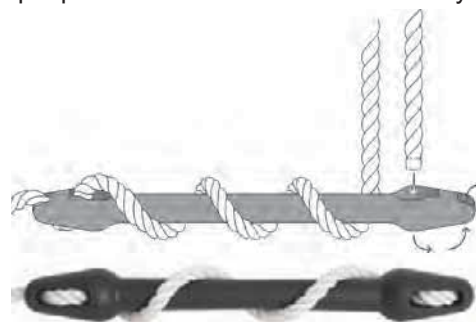

### Cabo para anclas

Poliéster trenzado con guardacabo de "nylon" en un extremo

Largo mts.	Ø mm.	Código	Precio
30	6	B1010100	
30	8	B1010200	
30	10	B1010300	
30	12	B1010400	
50	8	B1010500	
50	10	B1010600	

### Amortiguador de caucho para amarre

Fabricado en caucho EPDM de alta calidad.

Resistente al ambiente marino.

Con nuevo sistema de fijación en poliamida para el cabo, que permite una instalación más fácil y rápida.