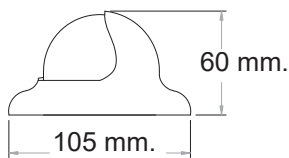

Compás de superficie para pequeñas embarcaciones

Vela ligera o neumática

Iluminación 12 / 24 V

Rosa Ø: 65 mm.

Color	Rosa	Código	Precio
Negro	Negra cónica	A2705200	
Blanco	Negra cónica	A2705201