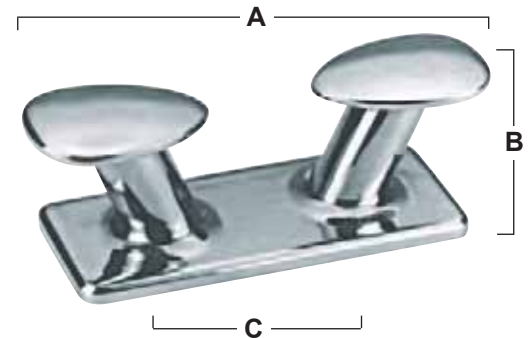

Bitá de fundición

De acero inoxidable AISI 316

A mm.	B mm.	C mm.	Base mm.	Código	Precio
350	115	165	300 x 90	B7019400