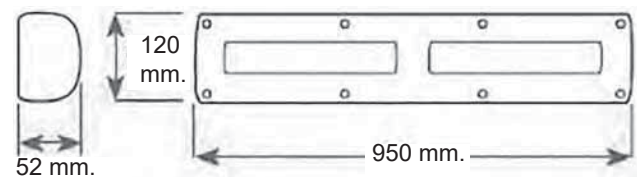

Defensa pantalán de esquina

De PVC color: blanco

Medidas mm.	Código	Precio
250 x 250	B0910600	

Defensa pantalán recta

De PVC color: blanco

Medidas mm.	Código	Precio
490	B0910500	

**Defensa pantalán
SHORT MULTI DOCK-FENDER**

Tipo BUMPER

Color: blanco

Medidas:

Color	Material	Medidas mm.	Código	Precio
Blanco	PVC	400 x 130 x 180	B0910800	

Color	Material	Medidas mm.	Código	Precio
Blanco	PVC	900 x 130 x 180	B0910700	

**Defensa pantalán
MINI MULTI DOCK-FENDER**

Tipo BUMPER

Múltifuncion:

La Mini Multi Dock-fender se entrega como defensa recta, pero puede convertirse en una defensa de esquina (hasta 90 grados, para la protección de la esquina interior o exterior del pantalán).

Medidas:

Color	Material	Medidas mm.	Código	Precio
Blanco	PVC	950 x 120 x 52	B0911100	

**Defensa pantalán
MULTI DOCK-FENDER**

Tipo BUMPER

Múltifuncion:

La Multi Dock-fender se entrega como defensa recta, pero puede convertirse en una defensa de esquina (hasta 90 grados, para la protección de la esquina interior o exterior del pantalán).