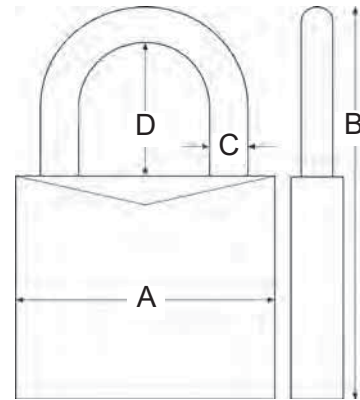

Medidas candados: