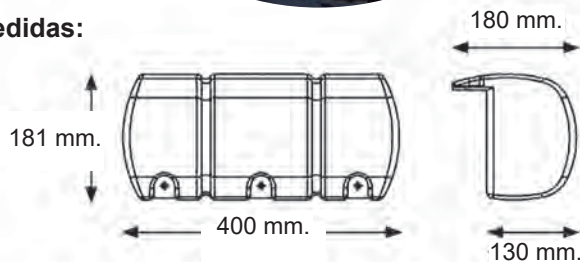

Defensa pantalán de esquina

De PVC color: blanco

Medidas mm.	Código	Precio
250 x 250	B0910600	

Defensa pantalán recta

De PVC color: blanco

Medidas mm.	Código	Precio
490	B0910500	

**Defensa pantalán
SHORT MULTI DOCK-FENDER**

Tipo BUMPER

Color: blanco

Medidas:

Color	Material	Medidas mm.	Código	Precio
Blanco	PVC	400 x 130 x 180	B0910800	

Color	Material	Medidas mm.	Código	Precio
Blanco	PVC	900 x 130 x 180	B0910700	

**Defensa pantalán
MINI MULTI DOCK-FENDER**

Tipo BUMPER

Múltifuncion:

La Mini Multi Dock-fender se entrega como defensa recta, pero puede convertirse en una defensa de esquina (hasta 90 grados, para la protección de la esquina interior o exterior del pantalán).

Medidas:

Color	Material	Medidas mm.	Código	Precio
Blanco	PVC	950 x 120 x 52	B0911100	

**Defensa pantalán
MULTI DOCK-FENDER**

Tipo BUMPER

Múltifuncion:

La Multi Dock-fender se entrega como defensa recta, pero puede convertirse en una defensa de esquina (hasta 90 grados, para la protección de la esquina interior o exterior del pantalán).