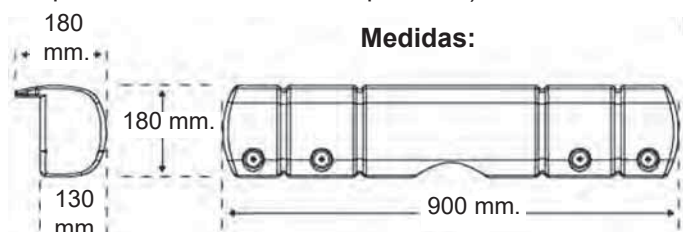

**Defensa pantalán DOBLE ZERO**  
**Medidas:** 1000 x 195 x 65mm.

Código	Precio
B0914800	

**Defensa pantalán MEGA 2**  
**Medidas:** 1.000 x 450 x 150 mm.

Código	Precio
B0914900	

**Defensa pantalán TRE**  
**Medidas:** 770 x 90 x 45 mm.