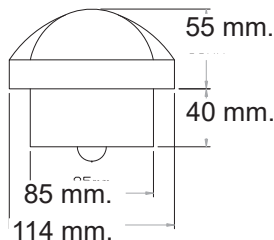

Compás empotrable para embarcaciones, a motor o vela

Iluminación 12 / 24 V

Rosa Ø: 85 mm.

Color	Rosa	Código	Precio
Negro	Negra cónica	A2706400	
Blanco	Azul plana	A2706701