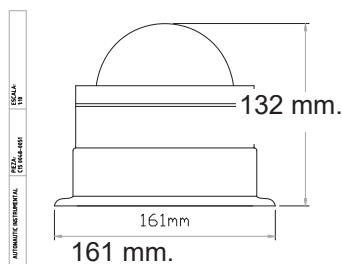

Compás pedestal para embarcaciones a motor o vela

Sistema compensación incluido y carátula antirreflejos

Iluminación 12 / 24 V

Rosa Ø: 100 mm.

Color	Rosa	Código	Precio
Negro	Negra plana	A2707100