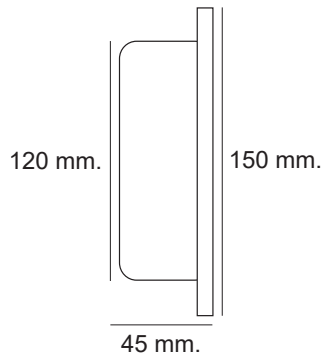

Acabado	Código	Precio
Pulido	A3040900	
Cromado	A3042200	

Acabado	Código	Precio
Pulido	A3040600	
Cromado	A3041900	

Acabado	Código	Precio
Pulido	A3040100	
Cromado	A3041600	

Acabado	Código	Precio
Pulido	A3041000	
Cromado	A3042300	

Acabado	Código	Precio
Pulido	A3040700	
Cromado	A3042000	

Barómetro

Acabado	Código	Precio
Pulido	A3040200	
Cromado	A3041700	

Acabado	Código	Precio
Pulido	A3041100	
Cromado	A3042400	

Acabado	Código	Precio
Pulido	A3040800	
Cromado	A3042100	

(A) Termómetro / Higrómetro
(B) Termómetro

Tipo	Código	Precio
A	A3040300 Pulido	
B	A3040400 Pulido	
A	A3041800 Cromado	
B	A3043700 Cromado	

¡Muestras en latón cromado!