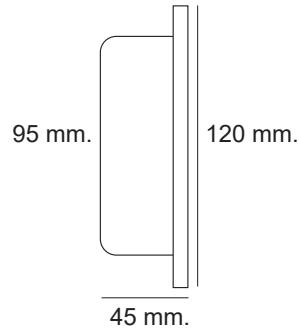

Acabado	Código	Precio
Pulido	A3040900	
Cromado	A3042200	

Reloj

Acabado	Código	Precio
Pulido	A3040600	
Cromado	A3041900	

Acabado	Código	Precio
Pulido	A3040100	
Cromado	A3041600	

Acabado	Código	Precio
Pulido	A3041000	
Cromado	A3042300	

Acabado	Código	Precio
Pulido	A3040700	
Cromado	A3042000	

Barómetro

Acabado	Código	Precio
Pulido	A3040200	
Cromado	A3041700	

Acabado	Código	Precio
Pulido	A3041100	
Cromado	A3042400	

Acabado	Código	Precio
Pulido	A3040800	
Cromado	A3042100	

(A) Termómetro / Higrómetro
(B) Termómetro

Tipo	Código	Precio
A	A3040300 Pulido	
B	A3040400 Pulido	
A	A3041800 Cromado	
B	A3043700 Cromado	

¡Muestras en latón cromado!