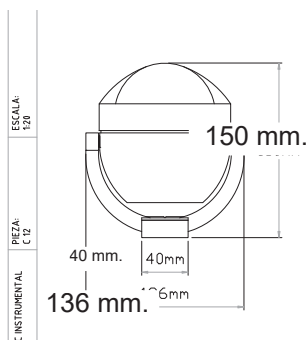

Compás sobre estribo para embarcaciones a motor o vela

Iluminación 12 / 24 V

Rosa Ø: 100 mm.

Color	Rosa	Código	Precio
Negro	Negra cónica	A2707500	
Blanco	Azul plana	A2706705