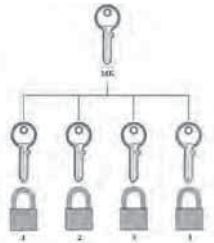

Juegos de candados cortos

4 candados con la misma llave maestra para todos
De metalcromo anticorrosivo de larga duración
Especial para ambientes marinos
Muelle de acero inoxidable
Dos llaves

A mm.	B mm.	C mm.	D mm.	Código	Precio
30	46	5	13	B0719400	
40	57	6	18	B0719500	

Candado largo con arco

De metalcromo anticorrosivo
De larga duración
Especial para ambientes marinos
Muelle de acero inoxidable
Dos llaves