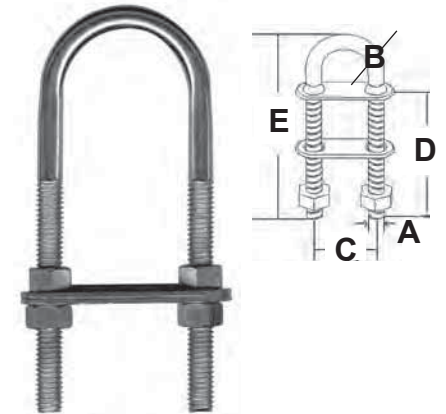

Tuerca con ojo

De acero inoxidable AISI 316

Ø mm.	Código	Precio
6	B7109100	
8	B7109200	
10	B7109300	
12	B7109400	
16	B7109500	
20	B7109600	

Cáncamo

De acero inoxidable AISI 316

Ø mm.	Código	Precio
6	B7107100	
8	B7107200	
10	B7107300	
12	B7107400	
16	B7107600	
20	B7107700	

Cáncamo

De acero inoxidable AISI 316

Ø mm.	Código	Precio
M-6 x 60	B7108100	
M-8 x 80	B7108200	
M-10 x 100	B7108300	
M-12 x 120	B7108400	

Cáncamo

De acero inoxidable AISI 316 con dos platinas y tuercas

A Ø mm.	B Ø mm.	C mm.	D mm.	E mm.	Código	Precio
5	5	35	40	80	B7106100	
6	6	35	40	80	B7106200	
8	8	35	40	80	B7106300	
10	10	35	55	100	B7106400	
10	10	50	65	130	B7106500	
12	12	65	70	150	B7106600	

Sacavueltas

De acero inoxidable AISI 316

Ø mm.	Código	Precio
6	B1331100	
8	B1331200	
10	B1331300	
13	B1331400	
16	B1331500	
19	B1331600	

Sacavueltas

De acero inoxidable AISI 316

Ø mm.	Código	Precio
6	B1339100	
8	B1339200	
10	B1339300	
13	B1339400	
16	B1339500	
19	B1339600	

Sacavueltas

De acero inoxidable AISI 316

Ø mm.	Código	Precio
5	B1336000	
6	B1336100	
8	B1336200	
10	B1336300	
13	B1336400	
16	B1336500	
19	B1336600	
22	B1336700	
25	B1336800	

Colgador

Medidas: 40 x 20 x 30 mm.

Material	Código	Precio
Latón cromado	B5800100	
Latón pulido	B5800101	

Colgador doble

Medidas: 40 x 60 mm.

Material	Código	Precio
Latón cromado	B5555709	
Latón pulido	B5555710	

Gancho

Material	Código	Precio
Latón cromado	A7801000	
Acero inox. 316	B7801700